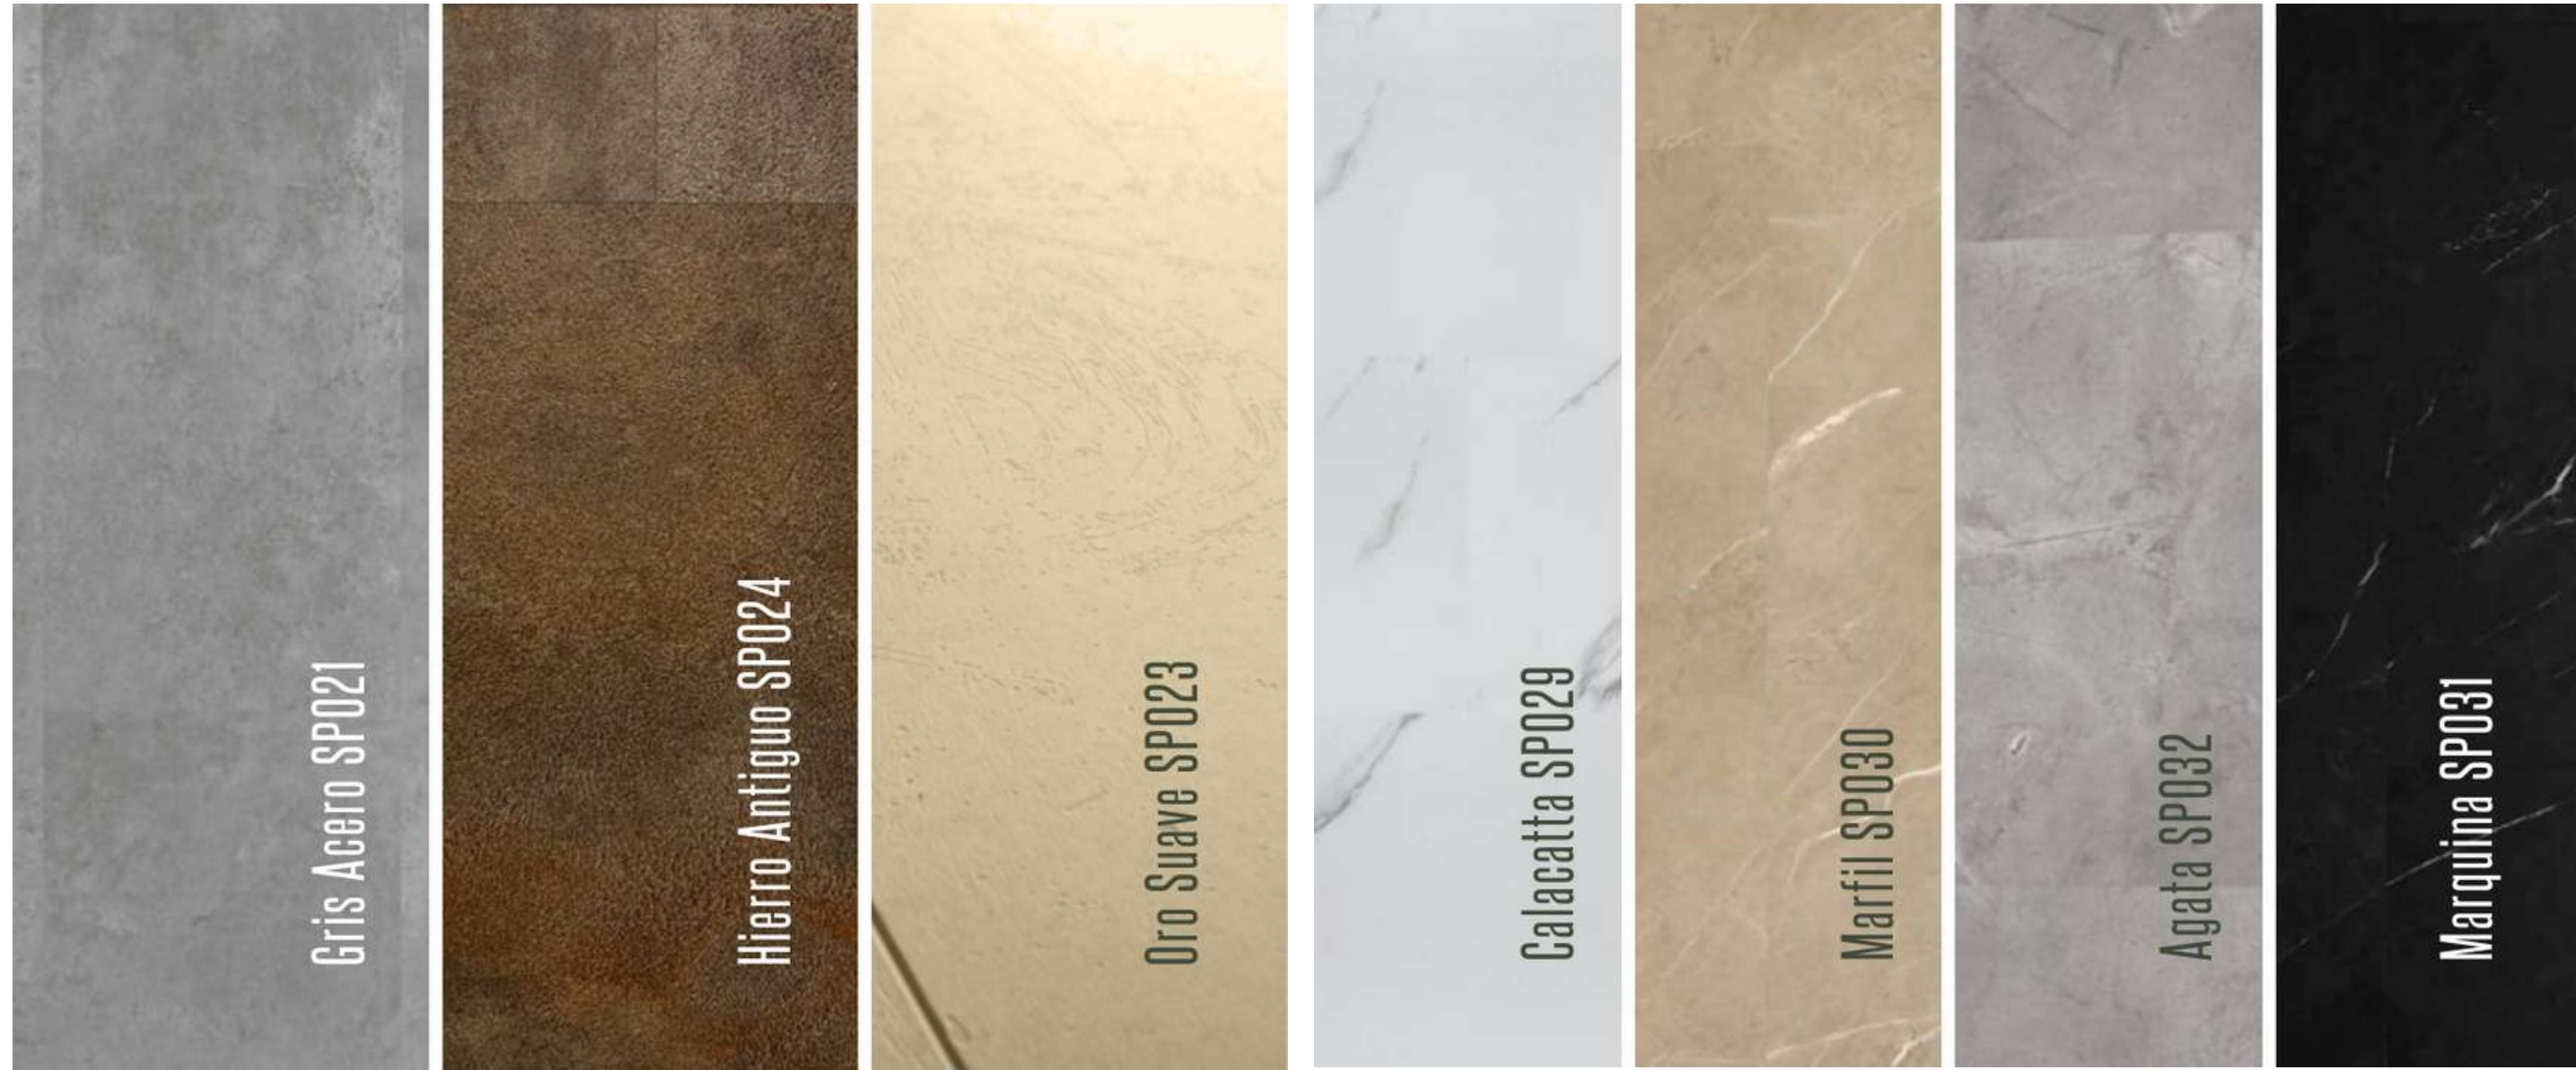

3

SPC: Composite 100% rígido.
Incluye polvo de piedra,
resinas y aditivos.
Uso interior.

f. Línea Magical
g. Línea Stone

4 mm - An: 304.8mm - L: 609.6mm

Overlay: 0.3mm

4 mm - An: 304.8mm - L: 609.6mm

Overlay: 0.3mm