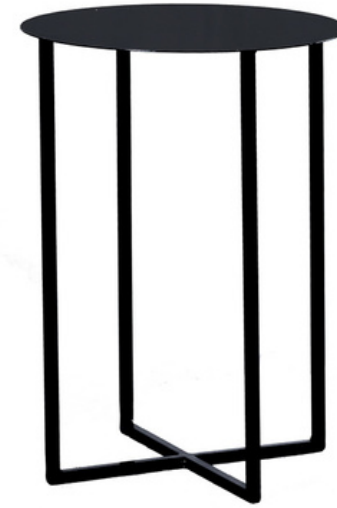

### JAPÓN

Altura 50cm, diámetro de la tapa de vidrio 60cm.

### MOSCÚ

Medidas: alto 50cm, diámetro de la tapa de vidrio 60cm.

### MALMO

Medidas: 40cm de alto, diámetro de la tapa 50cm.