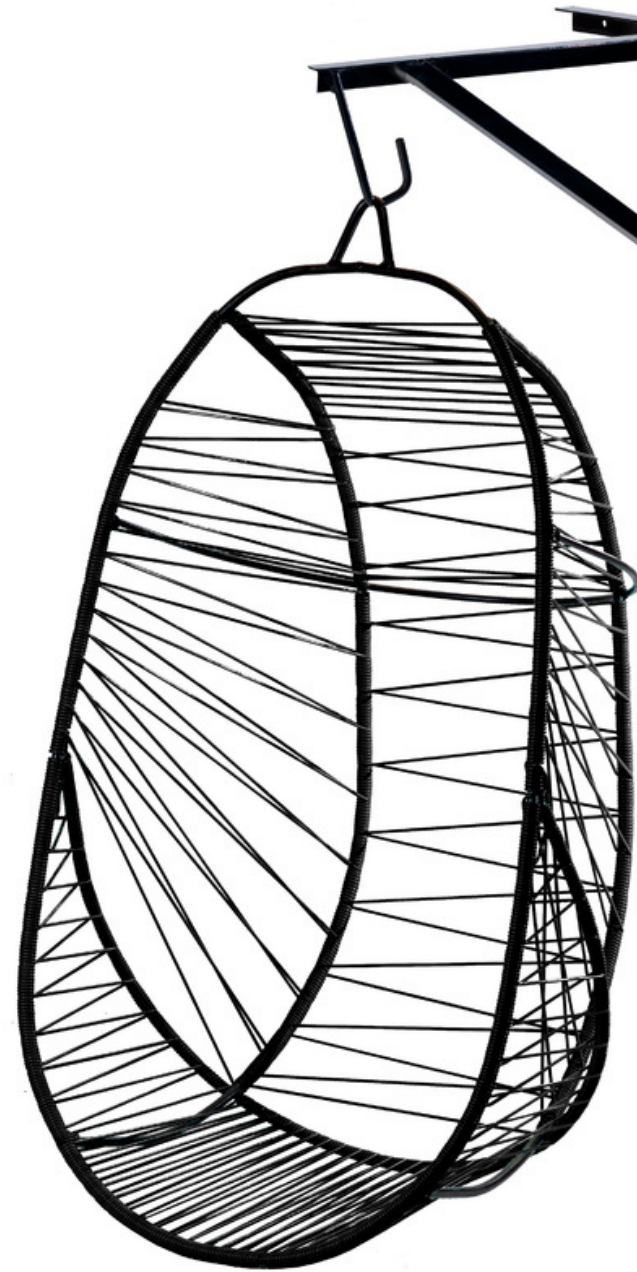

SOPORTE DE PIE

Medidas: 60cm de alto, 60cm de ancho y 70cm de profundidad.

BALI

Medidas: 80cm de ancho, 1.3m de alto y 54cm de profundidad.

SOPORTE

Medidas: 60cm de alto, 60cm de ancho y 70cm de profundidad.

PRAGA

Medidas: 90cm de ancho, 1.1m de alto y 55cm de profundidad.

Hamacas

FABRICADA EN HIERRO MACIZO CON TAPONES DE GOMA .
PINTADAS CON ANTIOXIDANTE Y PINTURA ELECTROESTÁTICA..
DOBLE TEJIDO CON SOGA DE POLIPROPILENO DE 5.5MM(SIMIL YUTE)
SOPORTAN HASTA 200KG.
APTAS USO INTERIOR Y EXTERIOR.
COLORES DE SOGA: NATURAL, GRIS, CRUDO O NEGRO.
COLORES DE ESTRUCTURA: NEGRO O BLANCO.